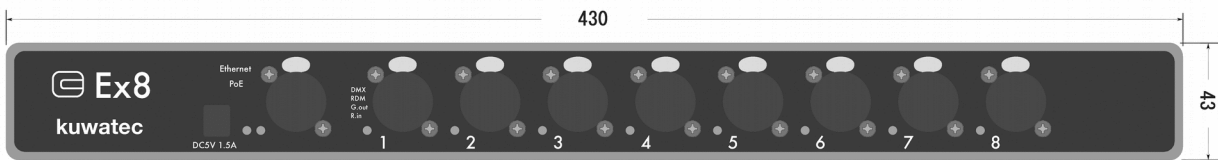

<kuwatec Ex8 寸法図> 20161216

19インチラック 取付金具なし

19インチラック 取付金具あり