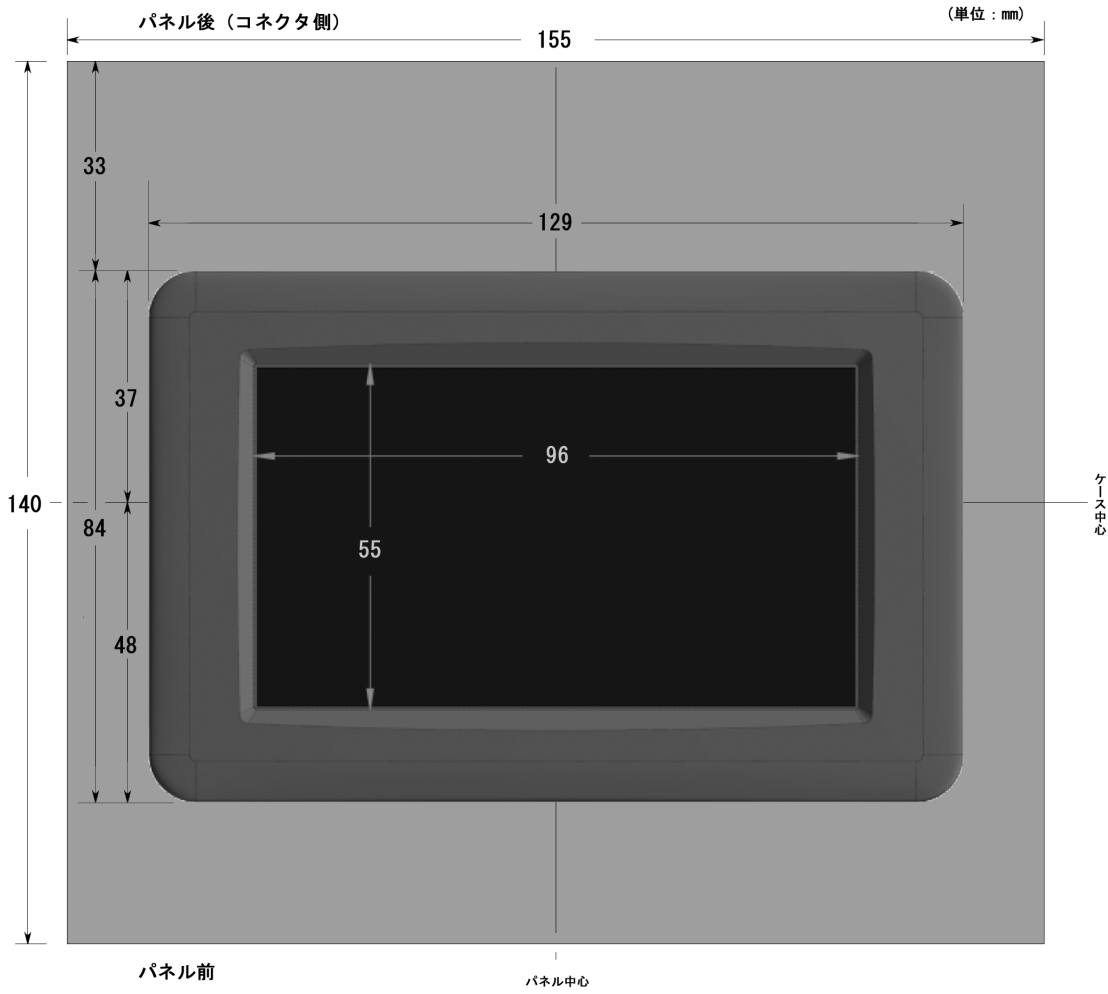

<kuwatec DIAheart 寸法図> 20161216

DIAheart ケース上側

DIAheart 横側